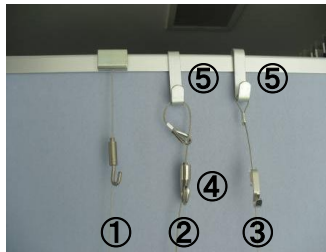

展示パネル用 ワイヤーフック

①21個 1m
②93個 1.50m(ワイヤーのみ)
③28個(1.5m 23個 1m 5個)
④フック 91個
⑤フック 8個