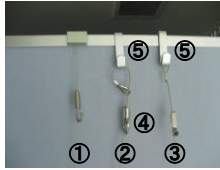

展示パネル用 ワイヤーフック

①21個 1m
②93個 1.50m(ワイヤーのみ)
③28個(1.5m 23個 1m 5個)
④フック 91個
⑤フック 8個