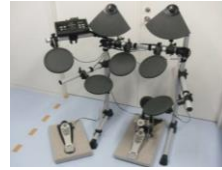

電子ドラム
ヤマハ DTX500K