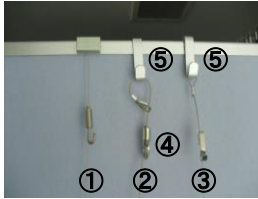

展示パネル用 ワイヤーフック

①21個 1m
②93個 1.50m(ワイヤーのみ)
③28個(1.5m 23個 1m 5個)
④フック 91個
⑤フック 8個