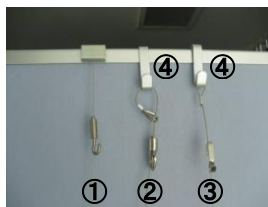

展示パネル用ワイヤーフック

①21個 1m
②114個 1.50m
③20個 1.50m
④フック 8個