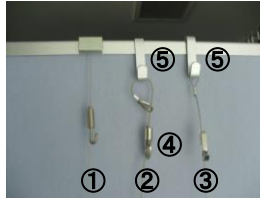

展示パネル用ワイヤーフック

①21個 1m
②93個 1.50m(ワイヤーのみ)
③28個(1.5m 23個 1m 5個)
④フック 91個
⑤フック 8個