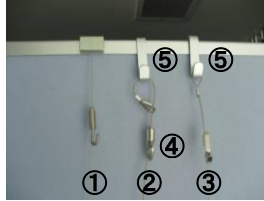

展示パネル用 ワイヤーフック

①21個 1m
②93個 1.50m(ワイヤーのみ)
③28個(1.5m 23個 1m 5個)
④フック 91個
⑤フック 8個