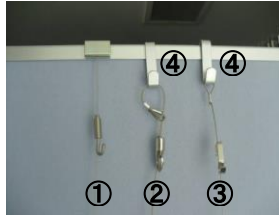

展示パネル用ワイヤーフック

- ①21個 1m
- ②114個 1.50m
- ③20個 1.50m
- ④フック 8個