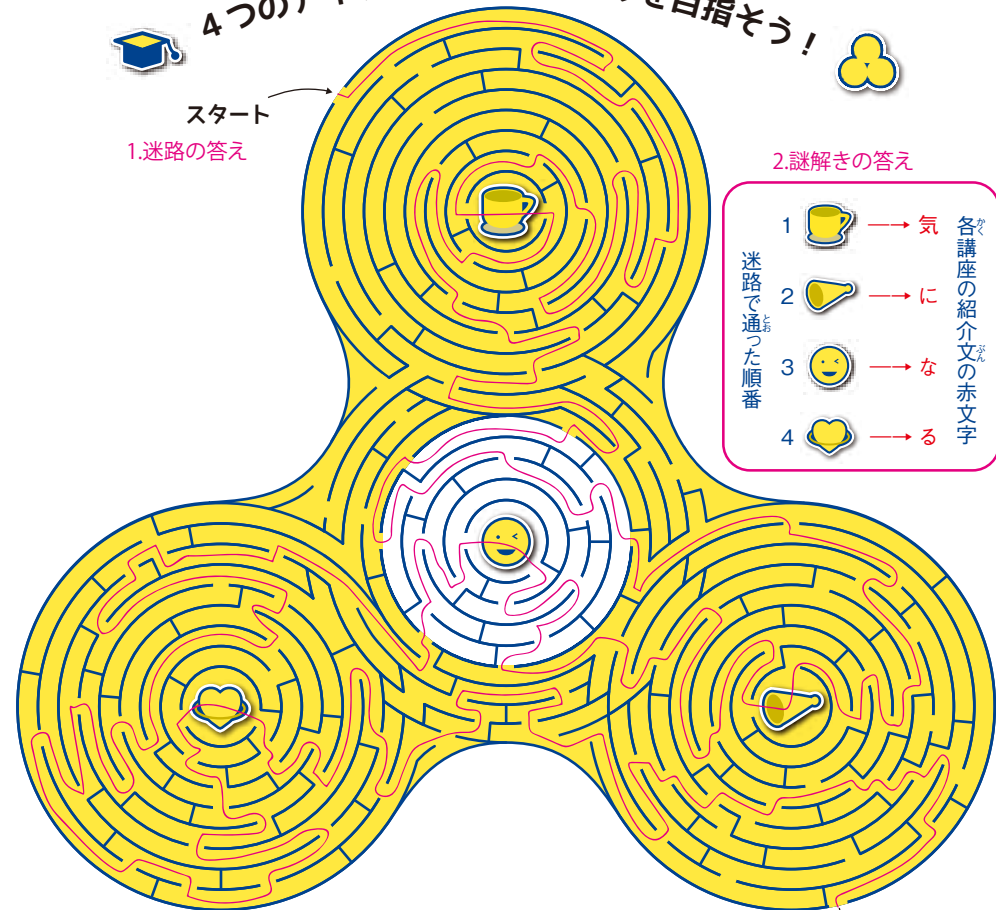

米百俵塾

「米百俵の精神」を学び、今の生活や
地域社会の中で活かしていく方法を考えます。

まちキャンで
たくさん学ぼう!

まちなかキャンパス長岡
羽賀学長

お楽しみ1「迷路にチャレンジ！」

4つのアイテムを集めてゴールを目指そう!

スタート

1.迷路の答え

2.謎解きの答え

- 迷路で通った順番
- 1  → 気
 - 2  → に
 - 3  → な
 - 4  → る
- 各講座の紹介文の赤文字

ゴール

君たちの挑戦
待ってるぞ!

お楽しみ2「謎解きにチャレンジ！」

迷路の答えと、表紙ウラの講座紹介から、
4文字の「言葉」を見つけだせ!
ヒントは「順番・赤文字」だよ。

答えは
まちキャン
HPから!

〒940-0062 新潟県長岡市大手通2-6
フェニクス大手イースト4F
TEL.0258-39-3300 FAX.0258-39-3301
E-mail.machicam@city.nagaoka.lg.jp
HP:http://www.machicam.jp/