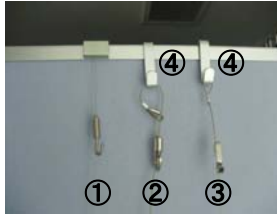

展示パネル用ワイヤーフック

- ①21個 1m
- ②100個
- ③27個 1.50m
  5個 1m
- ④フック 9個